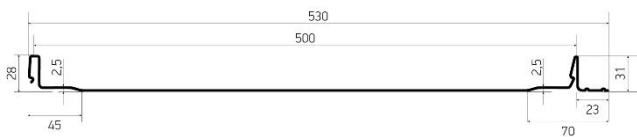

aquasystem

непревзойденная эстетика

Профиль AQUACLICK - Эталон

Профиль AQUACLICK - Бриз

Гладкий профиль придаёт современный и элегантный облик. Такой стильный дизайн не только привлекает внимание, но и подчёркивает индивидуальность.