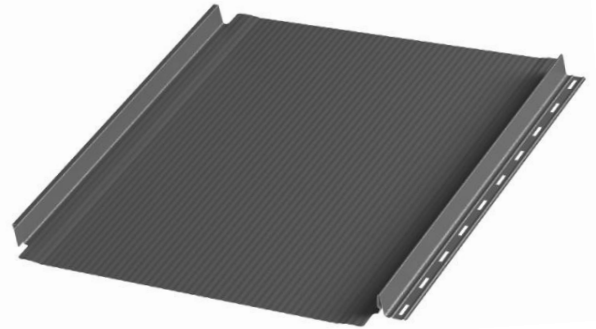

aquasystem

непревзойденная эстетика

AQUAClick

фальцевые панели нового поколения

aquasystem

непревзойденная эстетика

НОВИНКА в ассортименте AQUASYSTEM – панели фальцевой кровли и фасада AQUACLICK.

AQUACLICK – это прочные, долговечные и устойчивые к атмосферным воздействиям фальцевые панели из оцинкованной стали с полимерным покрытием. Самозащёлкивающийся тип фальца обеспечивает быстрый и простой монтаж. Разнообразие профилей позволяет подобрать оптимальное решение для различных архитектурных стилей.

aquasystem

непревзойденная эстетика

Профиль AQUACLICK - Эталон

Профиль AQUACLICK - Бриз

Гладкий профиль придаёт современный и элегантный облик. Такой стильный дизайн не только привлекает внимание, но и подчёркивает индивидуальность.

Гофрированный профиль, который создает волнообразную поверхность, добавляя визуальной выразительности.

aquasystem

непревзойденная эстетика

Профиль AQUACLICK - Силуэт-2

Профиль AQUACLICK - Силуэт-8

Профиль с двумя линиями, придающий дополнительную структурность и эстетику в гармонии.

Профиль с восемью линиями, создающий более сложную и динамичную структуру поверхности, придающий стильный облик.

AQUACLICK удобное решение, которое сочетает в себе все необходимые качества:

Герметичность