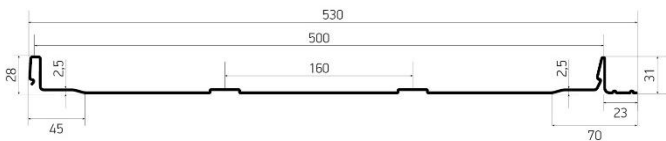

Гофрированный профиль, который создает волнообразную поверхность, добавляя визуальной выразительности.

aquasystem

непревзойденная эстетика

Профиль AQUACLICK - Силуэт-2

Профиль AQUACLICK - Силуэт-8

Профиль с двумя линиями, придающий дополнительную структурность и эстетику в гармонии.

Профиль с восемью линиями, создающий более сложную и динамичную структуру поверхности, придающий стильный облик.

AQUACLICK удобное решение, которое сочетает в себе все необходимые качества:

Герметичность