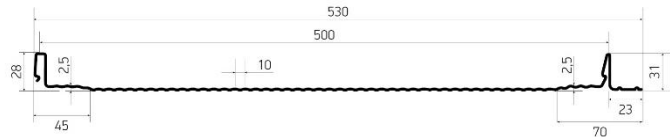

aquasystem

непревзойденная эстетика

Профиль AQUACLICK - Эталон

Профиль AQUACLICK - Бриз

Гладкий профиль придаёт современный и элегантный облик. Такой стильный дизайн не только привлекает внимание, но и подчёркивает индивидуальность.