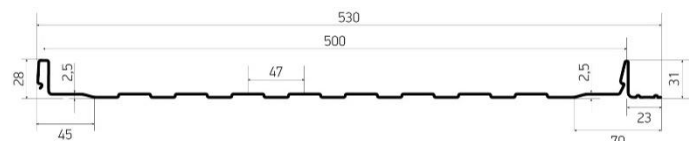

Гофрированный профиль, который создает волнообразную поверхность, добавляя визуальной выразительности.

aquasystem

непревзойденная эстетика

Профиль AQUACLICK - Силуэт-2

Профиль AQUACLICK - Силуэт-8

Профиль с двумя линиями, придающий дополнительную структурность и эстетику в гармонии.

Профиль с восемью линиями, создающий более сложную и динамичную структуру поверхности, придающий стильный облик.

AQUACLICK удобное решение, которое сочетает в себе все необходимые качества:

Герметичность