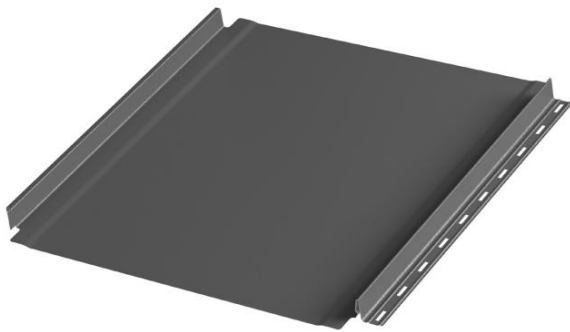

aquasystem

непревзойденная эстетика

AQUAClick

фальцевые панели нового поколения

aquasystem

непревзойденная эстетика

НОВИНКА в ассортименте AQUASYSTEM – панели фальцевой кровли и фасада AQUACLICK.

AQUACLICK – это прочные, долговечные и устойчивые к атмосферным воздействиям фальцевые панели из оцинкованной стали с полимерным покрытием. Самозащёлкивающийся тип фальца обеспечивает быстрый и простой монтаж. Разнообразие профилей позволяет подобрать оптимальное решение для различных архитектурных стилей.

aquasystem

непревзойденная эстетика

Профиль AQUACLICK - Эталон

Профиль AQUACLICK - Бриз

Гладкий профиль придаёт современный и элегантный облик. Такой стильный дизайн не только привлекает внимание, но и подчёркивает индивидуальность.

Гофрированный профиль, который создает волнообразную поверхность, добавляя визуальной выразительности.

aquasystem

непревзойденная эстетика

Профиль AQUACLICK - Силуэт-2

Профиль AQUACLICK - Силуэт-8

Профиль с двумя линиями, придающий дополнительную структурность и эстетику в гармонии.

Профиль с восемью линиями, создающий более сложную и динамичную структуру поверхности, придающий стильный облик.

AQUACLICK удобное решение, которое сочетает в себе все необходимые качества:

Герметичность