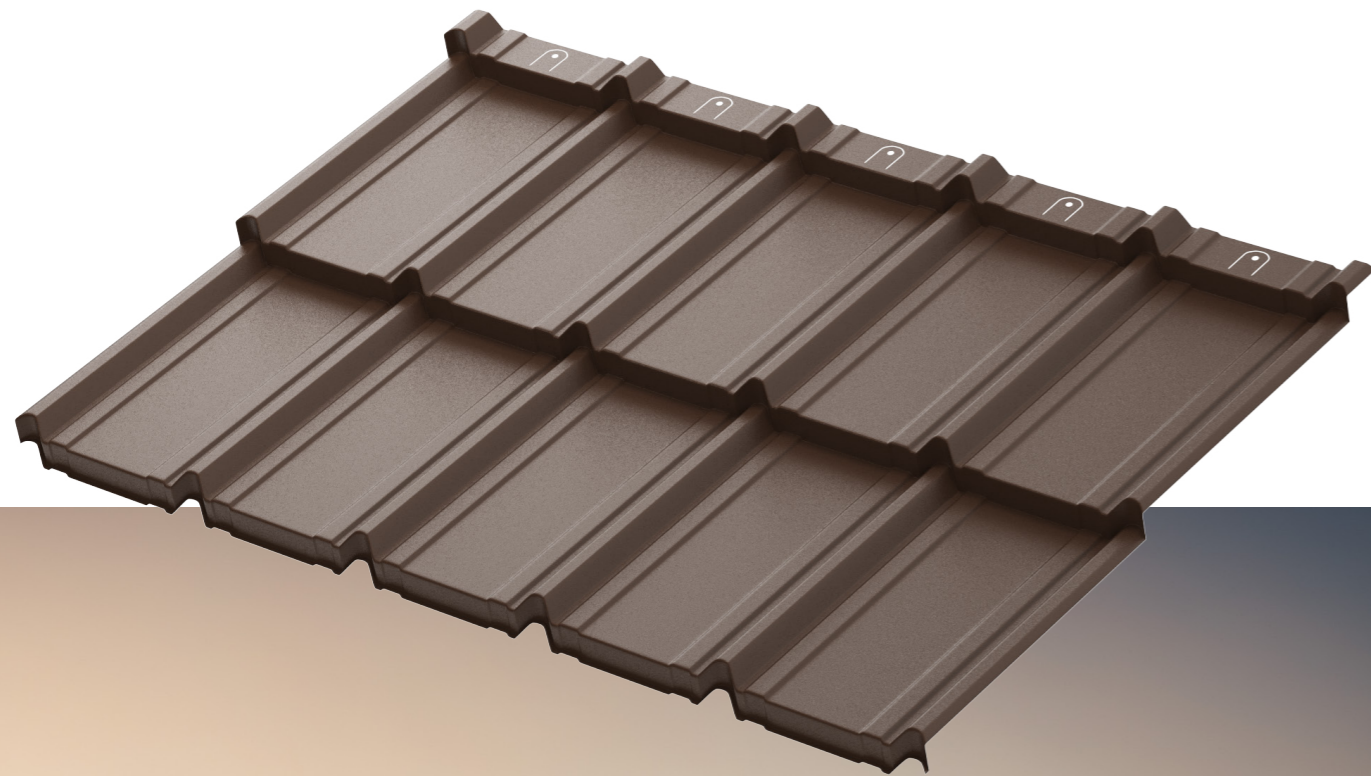

Модель «Берген»

Модель «Берген» модульной металлической черепицы AQUASYSTEM — наша новейшая разработка. Отсутствие сквозных отверстий благодаря системе скрытого монтажа надёжно защитит вашу кровлю, а брутальный дизайн подчеркнёт индивидуальную эстетику вашего дома.

МАТОВАЯ КОЛЛЕКЦИЯ ЦВЕТОВ