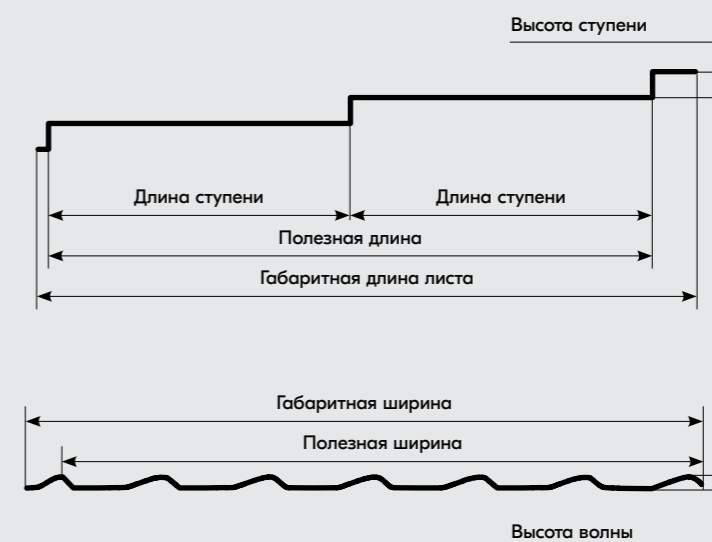

Размерный ряд модульной металлической черепицы AQUASYSTEM

Модель Гётеборг
одинарные модули

Модель Гётеборг
двойные модули

Модель Стокгольм
одинарные модули

Модель Стокгольм
двойные модули

ТЕХНИЧЕСКИЕ ХАРАКТЕРИСТИКИ