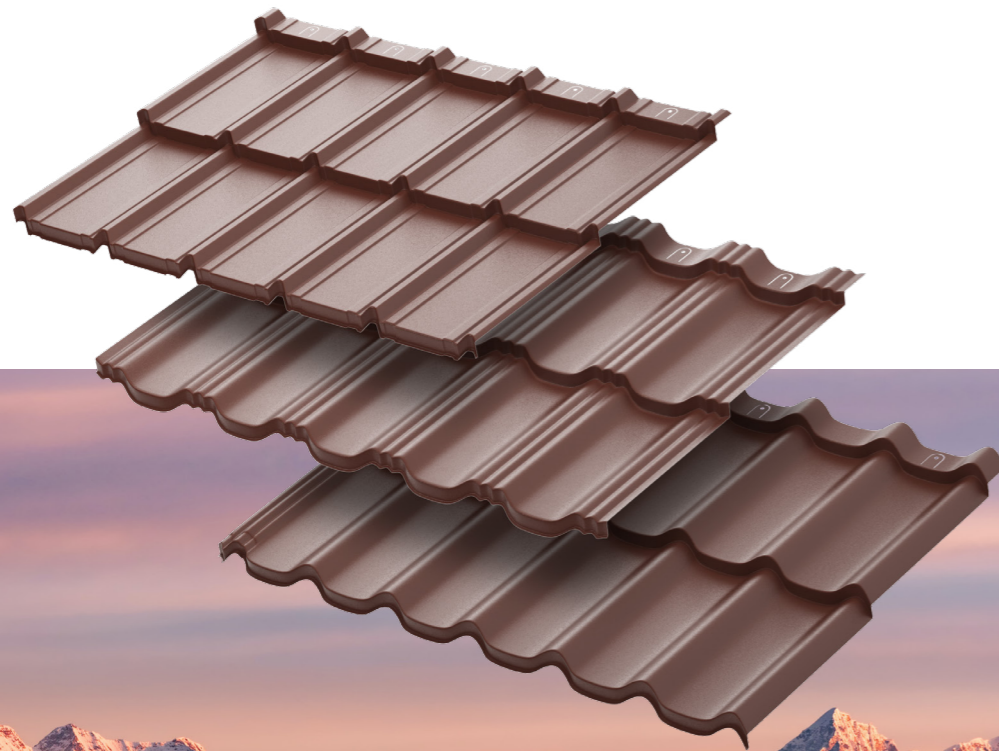

Модульная металлическая черепица серии «Премиум»

Модульная черепица серии «Премиум» производится из стали с полиуретановым покрытием. Серию «Премиум» стоит выбирать, если Вы смотрите далеко вперед и цените долговечность.

МАТОВАЯ КОЛЛЕКЦИЯ ЦВЕТОВ

ТЕХНИЧЕСКИЕ ХАРАКТЕРИСТИКИ

Металл	Сталь оцинкованная
Толщина стали (мм)	0,5
Покрытие	Полиуретан | Rooftop Кашемир
Кол-во цинка (г/м²)	275
Толщина покрытия (мкм)	50
Гарантия (лет)	50*

*Гарантия на технические свойства зависит от зоны расположения объекта

Модульная металлическая черепица серии «Комфорт»

Модульная черепица серии «Комфорт» производится из стали с полиэфирным покрытием для тех, кто не тратит время на процесс выбора. Наслаждайтесь загородной жизнью, здесь и сейчас. Серия «Комфорт» — неизменно высокое качество AQUASYSTEM.

МАТОВАЯ КОЛЛЕКЦИЯ ЦВЕТОВ

ТЕХНИЧЕСКИЕ ХАРАКТЕРИСТИКИ

Металл	Сталь оцинкованная
Толщина стали (мм)	0,5
Покрытие	Полиэстер Rooftop Бархат
Кол-во цинка (г/м²)	180
Толщина покрытия (мкм)	30
Гарантия (лет)	30*

*Гарантия на технические свойства зависит от зоны расположения объекта