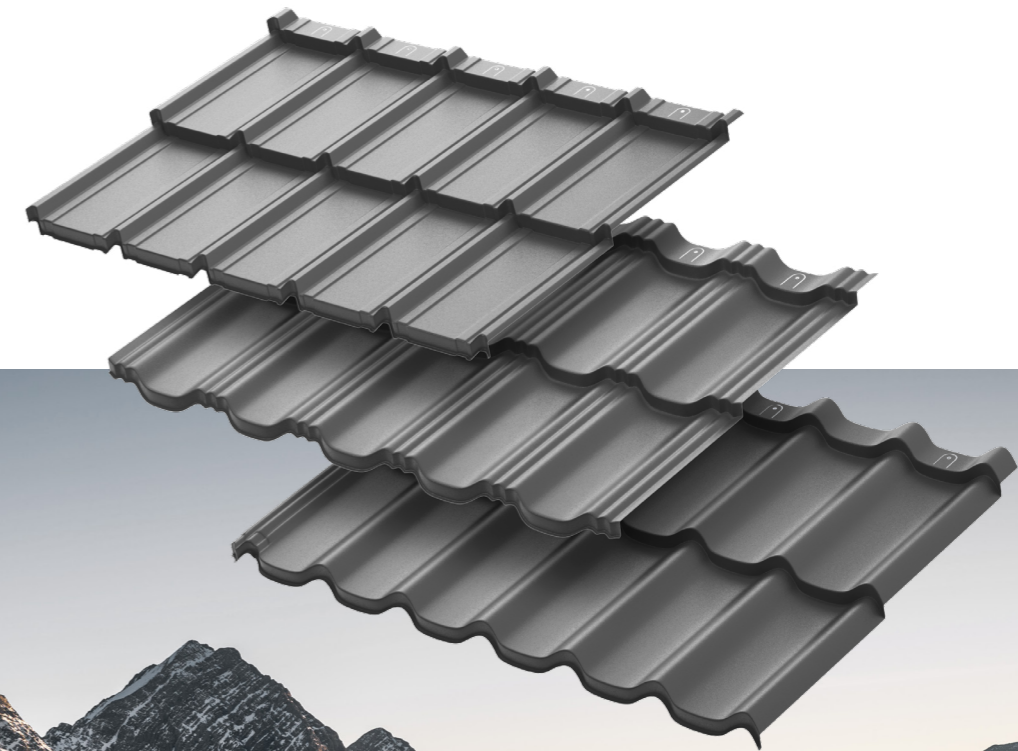

Модульная металлическая черепица серии «Премиум»

Модульная черепица серии «Премиум» производится из стали с полиуретановым покрытием. Серию «Премиум» стоит выбирать, если Вы смотрите далеко вперед и цените долговечность.

МАТОВАЯ КОЛЛЕКЦИЯ ЦВЕТОВ

ТЕХНИЧЕСКИЕ ХАРАКТЕРИСТИКИ

Металл	Сталь оцинкованная
Толщина стали (мм)	0,5
Покрытие	Полиуретан | Rooftop Кашемир
Кол-во цинка (г/м²)	275
Толщина покрытия (мкм)	50
Гарантия (лет)	50*

*Гарантия на технические свойства зависит от зоны расположения объекта

Модульная металлическая черепица серии «Комфорт»

Модульная черепица серии «Комфорт» производится из стали с полиэфирным покрытием для тех, кто не тратит время на процесс выбора. Наслаждайтесь загородной жизнью, здесь и сейчас. Серия «Комфорт» — неизменно высокое качество AQUASYSTEM.

МАТОВАЯ КОЛЛЕКЦИЯ ЦВЕТОВ

ТЕХНИЧЕСКИЕ ХАРАКТЕРИСТИКИ

Металл	Сталь оцинкованная
Толщина стали (мм)	0,5
Покрытие	Полиэстер Rooftop Бархат
Кол-во цинка (г/м²)	180
Толщина покрытия (мкм)	30
Гарантия (лет)	30*

*Гарантия на технические свойства зависит от зоны расположения объекта