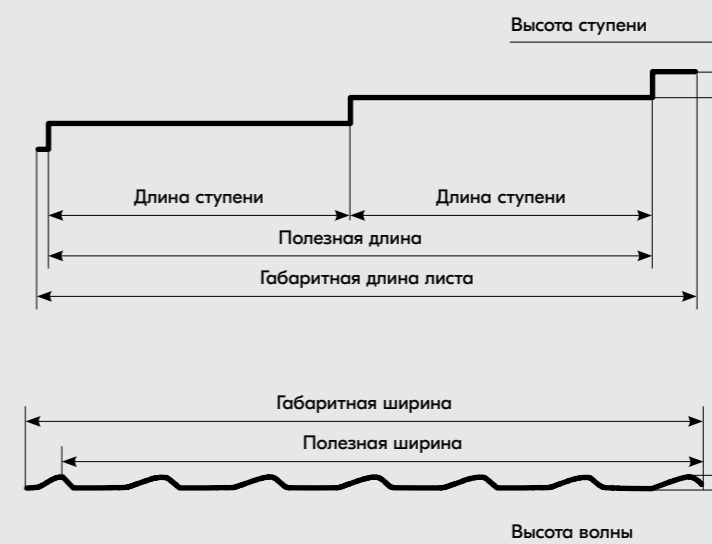

Модель Гётеборг  
одинарные модули

Модель Гётеборг  
двойные модули

Модель Стокгольм  
одинарные модули

Модель Стокгольм  
двойные модули

ТЕХНИЧЕСКИЕ ХАРАКТЕРИСТИКИ

Вид модуля	Одинарный	Двойной	Одинарный XXL	Двойной XXL
Высота волны (мм)	22			
Высота ступени (мм)	30		35	
Длина ступени (мм)	350		400	
Габаритная ширина листа (мм)	1208			
Полезная ширина листа (мм)	1130			
Габаритная длина листа (мм)	415	765	465	865
Полезная длина листа (мм)	350	700	400	800