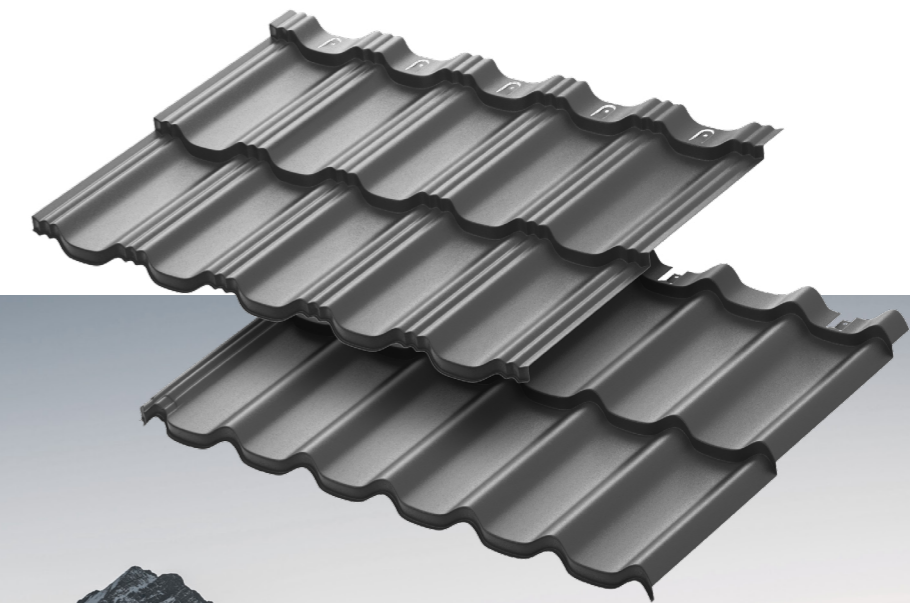

aquasystem

Металлическая кровля нового поколения

asyst.ru

непревзойденная
эстетика

Модульная металлическая черепица AQUASYSTEM. На вершине качества

Горы – хранители земли, обладающие колоссальной скрытой силой, способностью укрыть природный ландшафт от буйства стихий. Воплощение красоты и надежности, горы задают высочайшие стандарты для человеческого гения, стремящегося создать идеальную защиту для дома.

Модульная металлическая черепица серии «Премиум»

Модульная черепица серии «Премиум» производится из стали с полиуретановым покрытием. Серию «Премиум» стоит выбирать, если Вы смотрите далеко вперед и цените долговечность.

Модульная черепица серии «Комфорт» производится из стали с полиэфирным покрытием для тех, кто не тратит время на процесс выбора. Наслаждайтесь загородной жизнью, здесь и сейчас. Серия «Комфорт» — неизменно высокое качество AQUASYSTEM.

Инновационная кровля нового поколения

Горизонтальное
соединение листов

Уникальные элементы
оформления кровли

Скрытое крепление
листов к обрешетке

Увеличенная высота
ступени до 35 мм

Точная геометрия профиля
листа. Идеальный 3D-рез