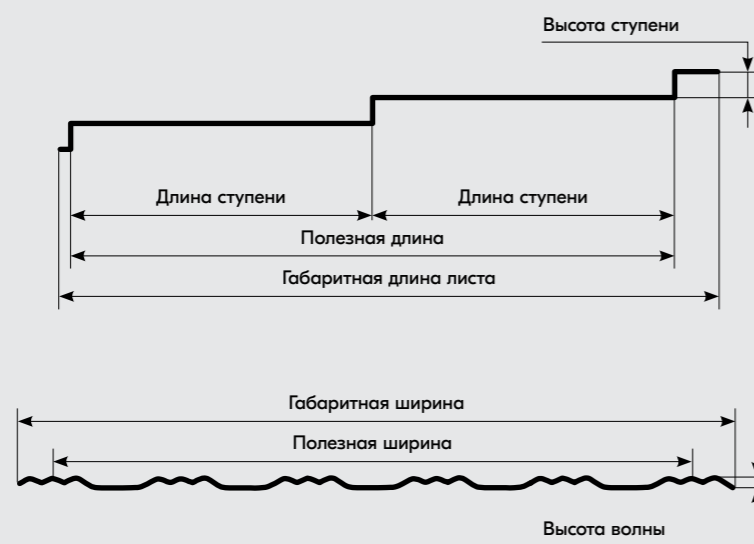

Модель Гётеборг  
одинарные модули

Модель Гётеборг  
двойные модули

Модель Стокгольм  
одинарные модули

Модель Стокгольм  
двойные модули

ТЕХНИЧЕСКИЕ ХАРАКТЕРИСТИКИ

Вид модуля	Одинарный	Двойной	Одинарный XXL	Двойной XXL
Высота волны (мм)	22			
Высота ступени (мм)	30		35	
Длина ступени (мм)	350		400	
Габаритная ширина листа (мм)	1208			
Полезная ширина листа (мм)	1130			
Габаритная длина листа (мм)	415	765	465	865
Полезная длина листа (мм)	350	700	400	800