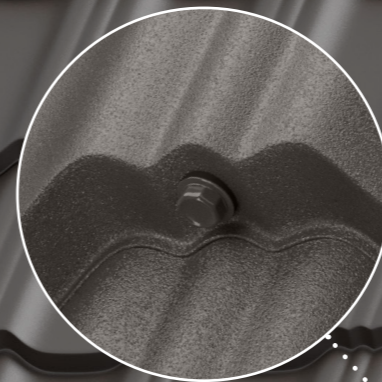

Модель Гётеборг  
одинарные модули

Модель Гётеборг  
двойные модули

Модель Стокгольм  
одинарные модули

Модель Стокгольм  
двойные модули

ТЕХНИЧЕСКИЕ ХАРАКТЕРИСТИКИ

Вид модуля	Одинарный	Двойной	Одинарный XXL	Двойной XXL
Высота волны (мм)	22			
Высота ступени (мм)	30		35	
Длина ступени (мм)	350		400	
Габаритная ширина листа (мм)	1208			
Полезная ширина листа (мм)	1130			
Габаритная длина листа (мм)	415	765	465	865
Полезная длина листа (мм)	350	700	400	800

# Инновационная кровля нового поколения

Горизонтальное  
соединение листов

Уникальные элементы  
оформления кровли

Скрытое крепление  
листов к обрешетке

Точная геометрия профиля  
листа. Идеальный 3D-рез