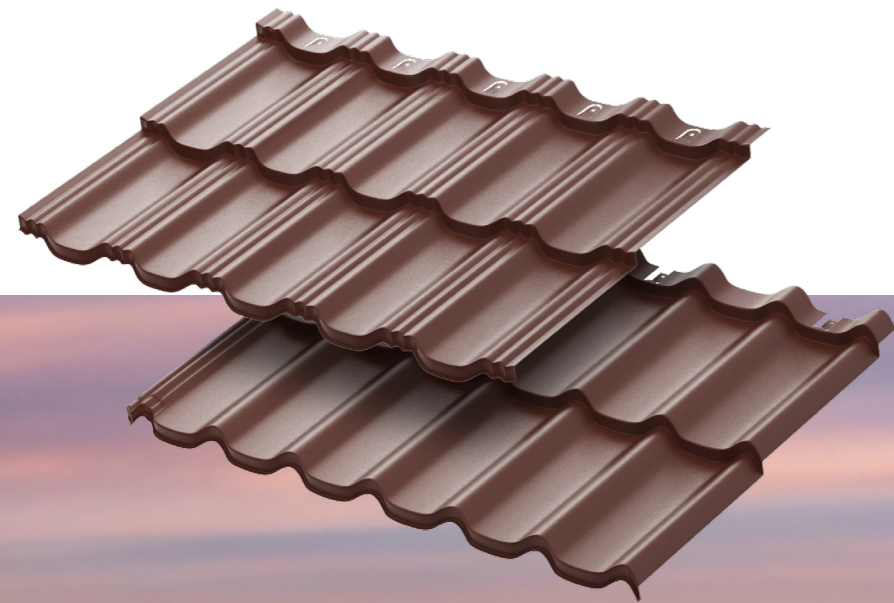

Модульная металлическая черепица серии «Премиум»

Модульная черепица серии «Премиум» производится из стали с полиуретановым покрытием. Серию «Премиум» стоит выбирать, если Вы смотрите далеко вперед и цените долговечность.

МАТОВАЯ КОЛЛЕКЦИЯ ЦВЕТОВ

ТЕХНИЧЕСКИЕ ХАРАКТЕРИСТИКИ

Толщина стали (мм)	0,5
Кол-во цинка (г/м²)	275
Металл	Сталь оцинкованная
Покрытие	Полиуретан Rooftop Кашемир
Гарантия (лет)	50