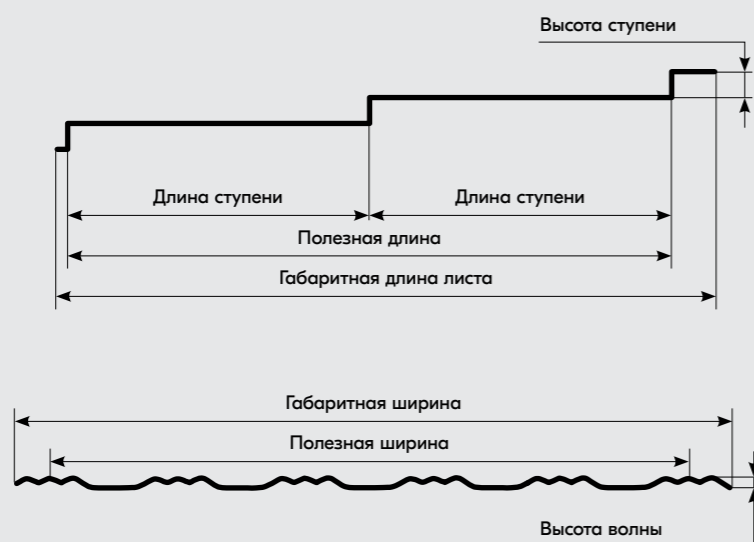

Размерный ряд модульной металлической черепицы AQUASYSTEM

Модель Гётеборг
одинарные модули

Модель Гётеборг
двойные модули

Модель Стокгольм
одинарные модули

Модель Стокгольм
двойные модули

ТЕХНИЧЕСКИЕ ХАРАКТЕРИСТИКИ