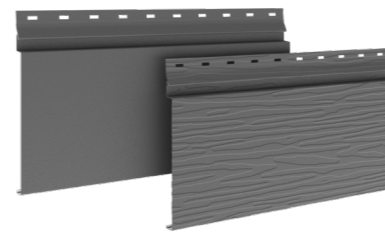

Скандинавская доска широкая

Одноsegmentная панель

ТЕХНИЧЕСКИЕ ХАРАКТЕРИСТИКИ

Ширина (мм)	235
Ширина видимой части (мм)	213
Стандартная длина (мм)	3000
Полезная площадь панели (м ²)	0,639
Длина под заказ (мм)	от 500 до 6000

Скандинавская доска узкая двойная

Двухsegmentная панель

ТЕХНИЧЕСКИЕ ХАРАКТЕРИСТИКИ

Ширина (мм)	227
Ширина видимой части (мм)	205
Стандартная длина (мм)	3000
Полезная площадь панели (м ²)	0,615
Длина под заказ (мм)	от 500 до 6000

Скандинавский брус «Модерн» узкий

Одноsegmentная панель

ТЕХНИЧЕСКИЕ ХАРАКТЕРИСТИКИ

Ширина (мм)	169
Ширина видимой части (мм)	147
Стандартная длина (мм)	3000
Полезная площадь панели (м ²)	0,441
Длина под заказ (мм)	от 500 до 6000

Скандинавский брус «Модерн» широкий

Одноsegmentная панель

ТЕХНИЧЕСКИЕ ХАРАКТЕРИСТИКИ

Ширина (мм)	228
Ширина видимой части (мм)	206
Стандартная длина (мм)	3000
Полезная площадь панели (м ²)	0,618
Длина под заказ (мм)	от 500 до 6000