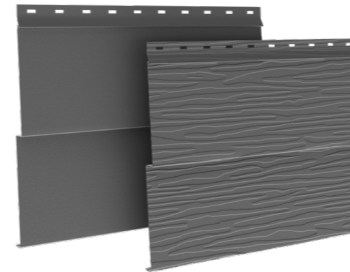

Скандинавская доска узкая

Одноsegmentная панель

ТЕХНИЧЕСКИЕ ХАРАКТЕРИСТИКИ

Ширина (мм)	176
Ширина видимой части (мм)	154
Стандартная длина (мм)	3000
Полезная площадь панели (м ²)	0,462
Длина под заказ (мм)	от 500 до 6000

Скандинавская доска широкая

Одноsegmentная панель

ТЕХНИЧЕСКИЕ ХАРАКТЕРИСТИКИ

Ширина (мм)	235
Ширина видимой части (мм)	213
Стандартная длина (мм)	3000
Полезная площадь панели (м ²)	0,639
Длина под заказ (мм)	от 500 до 6000

Скандинавская доска узкая двойная

Двухsegmentная панель

ТЕХНИЧЕСКИЕ ХАРАКТЕРИСТИКИ

Ширина (мм)	227
Ширина видимой части (мм)	205
Стандартная длина (мм)	3000
Полезная площадь панели (м ²)	0,615
Длина под заказ (мм)	от 500 до 6000

Скандинавский брус «Модерн» узкий

Одноsegmentная панель

ТЕХНИЧЕСКИЕ ХАРАКТЕРИСТИКИ

Ширина (мм)	169
Ширина видимой части (мм)	147
Стандартная длина (мм)	3000
Полезная площадь панели (м ²)	0,441
Длина под заказ (мм)	от 500 до 6000