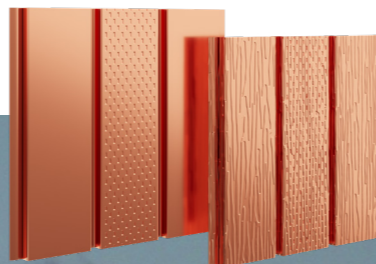

aquasystem

Система софитов

asyst.ru

Система софитов серии «Элит» (гарантия до 70 лет)

Медь
Длина до 1500 мм

Система софитов серии «Премиум» (гарантия до 50 лет)

МАТОВАЯ КОЛЛЕКЦИЯ ЦВЕТОВ

Система софитов серии «Комфорт» (гарантия до 30 лет)

МАТОВАЯ КОЛЛЕКЦИЯ ЦВЕТОВ

ГЛЯНЦЕВАЯ КОЛЛЕКЦИЯ ЦВЕТОВ

Сравнение параметров материалов системы софитов Aquasystem

Серия	Элит		Премиум		Комфорт	
	Корона	Элит	Звезда	Премиум	Палец	Комфорт
Металл	Медь		Сталь оцинкованная		Сталь оцинкованная	
Толщина металла без покрытия	0,45		0,5		0,5	0,5
Покрытие			Полиуретан Rooftop Кашемир		Полиэстер Rooftop Бархат	Полиэстер Printech
Цинкование (гр./м ²)			275		180	140
Толщина покрытия (мкм)			50		30	25
Гарантия (лет)	70*		50*		30*	25*
Глянцевые цвета					RR20 RR32 RAL7024 RAL8017 RAL9005	Американский орех
Матовые цвета			RR32 RAL7024 RAL8017 RAL9005		RR32 RAL7016 RAL7024 RAL8017 RAL9005	RR32 RAL7024 RAL9005
						Альпийская сосна Канадский дуб Сибирская пихта Норвежский тис Уральский кедр

Стандартная длина металлических софитов – 2400 мм, ширина софитов - 326 мм, ширина видимой части 303 мм.
Возможно изготовление панелей нестандартного размера под заказ (до 4000 мм).

Панель софита
без перфорации

Панель софита
с центральной перфорацией

Панель софита
с полной перфорацией

Софит из панелей
сайдинга

Возможно изготовление панелей нестандартного размера под заказ (до 6000 мм).
Ширина панель «Скандинавский брус Модерн узкий» – 169 мм, ширина видимой части 147 мм.
Ширина панели «Скандинавский брус Модерн широкий» – 228 мм, ширина видимой части – 206 мм.