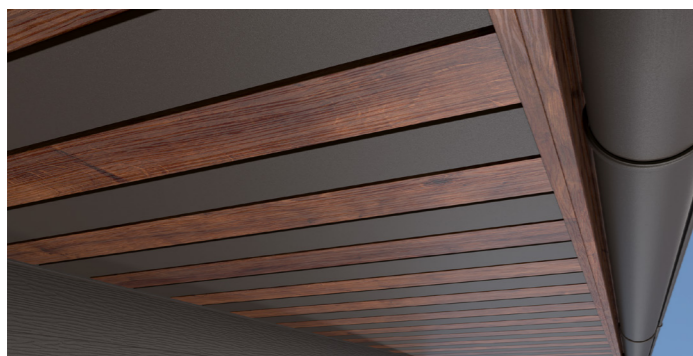

Панель софита
с центральной перфорацией

Панель софита
с полной перфорацией

Софит из панелей
сайдинга

Возможно изготовление панелей нестандартного размера под заказ (до 6000 мм).
Ширина панель «Скандинавский брус Модерн узкий» – 169 мм, ширина видимой части 147 мм.
Ширина панели «Скандинавский брус Модерн широкий» – 228 мм, ширина видимой части – 206 мм.