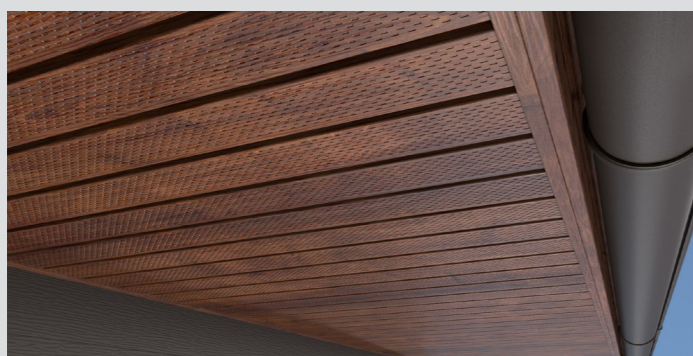

Стандартная длина металлических софитов – 2400 мм, ширина софитов - 326 мм, ширина видимой части 303 мм. Возможно изготовление панелей нестандартного размера под заказ (до 4000 мм).

Панель софита
без перфорации

Панель софита
с центральной перфорацией

Панель софита
с полной перфорацией

Софит из панелей
сайдинга

Возможно изготовление панелей нестандартного размера под заказ (до 6000 мм).
Ширина панель «Скандинавский брус Модерн узкий» – 169 мм, ширина видимой части 147 мм.
Ширина панели «Скандинавский брус Модерн широкий» – 228 мм, ширина видимой части – 206 мм.