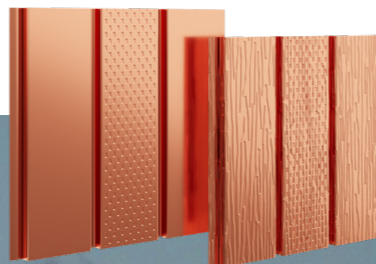

aquasystem

Система софитов

asyst.ru

Система софитов серии «Элит» (гарантия до 70 лет)

Медь

Длина до 1500 мм

Система софитов серии «Премиум» (гарантия до 50 лет)

МАТОВАЯ КОЛЛЕКЦИЯ ЦВЕТОВ

Система софитов серии «Комфорт» (гарантия до 30 лет)

МАТОВАЯ КОЛЛЕКЦИЯ ЦВЕТОВ

ГЛЯНЦЕВАЯ КОЛЛЕКЦИЯ ЦВЕТОВ

Сравнение параметров материалов системы софитов Aquasystem

Серия	Элит		Премиум		Комфорт	
Металл	Медь		Сталь оцинкованная		Сталь оцинкованная	
Толщина металла без покрытия	0,45		0,5		0,5	0,5
Покрытие			Полиуретан Rooftop Кашемир		Полиэстер Rooftop Бархат	Полиэстер Полиэстер Полиэстер Printech
Цинкование (гр./м ²)			275		180	140 140 120 (AlZn)
Толщина покрытия (мкм)			50		30	25 25 30
Гарантия (лет)	70*		50*		30*	25* 25* 30*
Глянцевые цвета					RR32 RAL7024 RAL8017	RR20 RR32 RAL7024 RAL8017 RAL9005 Американский орех
Матовые цвета			RR32 RAL7024 RAL8017 RAL9005		RR32 RAL7016 RAL7024 RAL8017 RAL9005	RR32 RAL7024 RAL9005 Альпийская сосна Канадский дуб Сибирская пихта Норвежский тис Уральский кедр

Стандартная длина металлических софитов – 2400 мм, ширина софитов - 326 мм, ширина видимой части 303 мм. Возможно изготовление панелей нестандартного размера под заказ (до 4000 мм).

Панель софита
без перфорации

Панель софита
с центральной перфорацией

Панель софита
с полной перфорацией

Софит из панелей
сайдинга

Возможно изготовление панелей нестандартного размера под заказ (до 6000 мм).
Ширина панель «Скандинавский брус Модерн узкий» – 169 мм, ширина видимой части 147 мм.
Ширина панели «Скандинавский брус Модерн широкий» – 228 мм, ширина видимой части – 206 мм.