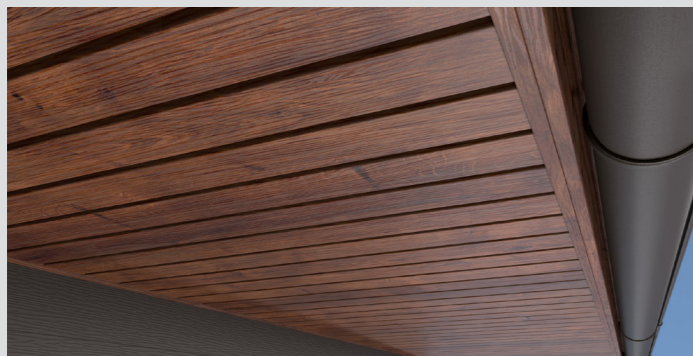

Стандартная длина металлических софитов – 2400 мм, ширина софитов - 326 мм, ширина видимой части 303 мм.
Возможно изготовление панелей нестандартного размера под заказ (до 4000 мм).

Панель софита
без перфорации

Панель софита
с центральной перфорацией

Панель софита
с полной перфорацией

Софит из панелей
сайдинга

Возможно изготовление панелей нестандартного размера под заказ (до 6000 мм).
Ширина панель «Скандинавский брус Модерн узкий» – 169 мм, ширина видимой части 147 мм.
Ширина панели «Скандинавский брус Модерн широкий» – 228 мм, ширина видимой части – 206 мм.