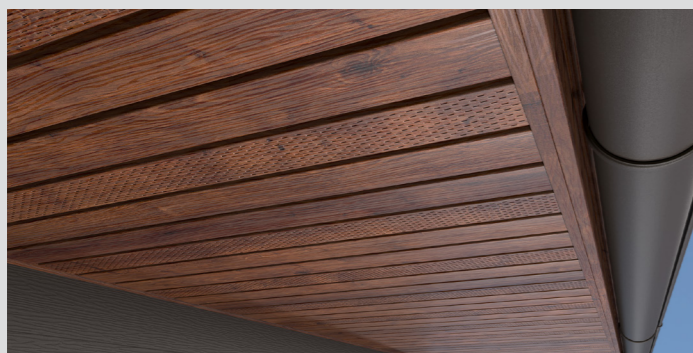

Стандартная длина металлических софитов – 2400 мм, ширина софитов - 326 мм, ширина видимой части 303 мм. Возможно изготовление панелей нестандартного размера под заказ (до 4000 мм).

Панель софита
без перфорации

Панель софита
с центральной перфорацией

Панель софита
с полной перфорацией

Софит из панелей
сайдинга

Возможно изготовление панелей нестандартного размера под заказ (до 6000 мм).
Ширина панель «Скандинавский брус Модерн узкий» – 169 мм, ширина видимой части 147 мм.
Ширина панели «Скандинавский брус Модерн широкий» – 228 мм, ширина видимой части – 206 мм.