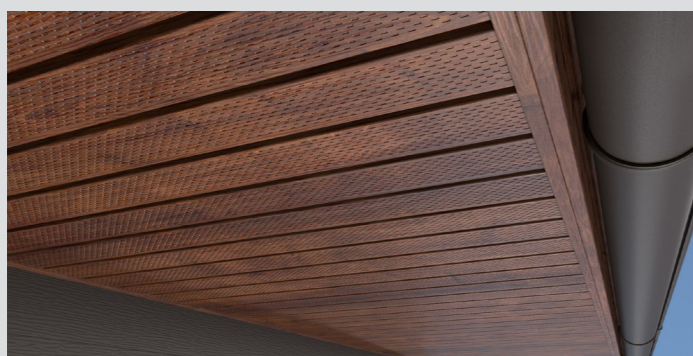

Стандартная длина металлических софитов – 2400 мм, ширина софитов - 326 мм, ширина видимой части 303 мм.
Возможно изготовление панелей нестандартного размера под заказ (до 4000 мм).

Панель софита
без перфорации

Панель софита
с центральной перфорацией

Панель софита
с полной перфорацией

Софит из панелей
сайдинга

Возможно изготовление панелей нестандартного размера под заказ (до 6000 мм).
Ширина панель «Скандинавский брус Модерн узкий» – 169 мм, ширина видимой части 147 мм.
Ширина панели «Скандинавский брус Модерн широкий» – 228 мм, ширина видимой части – 206 мм.