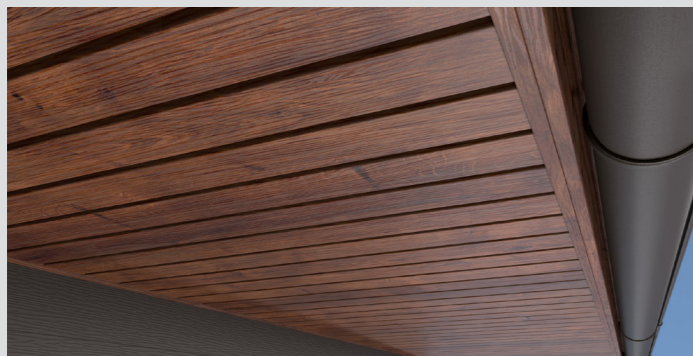

Система софитов серии «Комфорт» (гарантия до 30 лет)

МАТОВАЯ КОЛЛЕКЦИЯ ЦВЕТОВ

ГЛЯНЦЕВАЯ КОЛЛЕКЦИЯ ЦВЕТОВ

Сравнение параметров материалов системы софитов Aquasystem

Серия	Элит		Премиум		Комфорт	
Металл	Медь		Сталь оцинкованная		Сталь оцинкованная	
Толщина металла без покрытия	0,45		0,5		0,5	0,5
Покрытие			Полиуретан Rooftop Кашемир		Полиэстер Rooftop Бархат	Полиэстер Полиэстер Полиэстер Printech
Цинкование (гр./м ²)			275		180	140 140 120 (AlZn)
Толщина покрытия (мкм)			50		30	25 25 30
Гарантия (лет)	70*		50*		30*	25* 25* 30*
Глянцевые цвета					RR32 RAL7024 RAL8017	RR20 RR32 RAL7024 RAL8017 RAL9005 Американский орех
Матовые цвета			RR32 RAL7024 RAL8017 RAL9005		RR32 RAL7016 RAL7024 RAL8017 RAL9005	RR32 RAL7024 RAL9005 Альпийская сосна Канадский дуб Сибирская пихта Норвежский тис Уральский кедр

Стандартная длина металлических софитов – 2400 мм, ширина софитов - 326 мм, ширина видимой части 303 мм. Возможно изготовление панелей нестандартного размера под заказ (до 4000 мм).

Панель софита
без перфорации

Панель софита
с центральной перфорацией

Панель софита
с полной перфорацией

Софит из панелей
сайдинга

Возможно изготовление панелей нестандартного размера под заказ (до 6000 мм).
Ширина панель «Скандинавский брус Модерн узкий» – 169 мм, ширина видимой части 147 мм.
Ширина панели «Скандинавский брус Модерн широкий» – 228 мм, ширина видимой части – 206 мм.