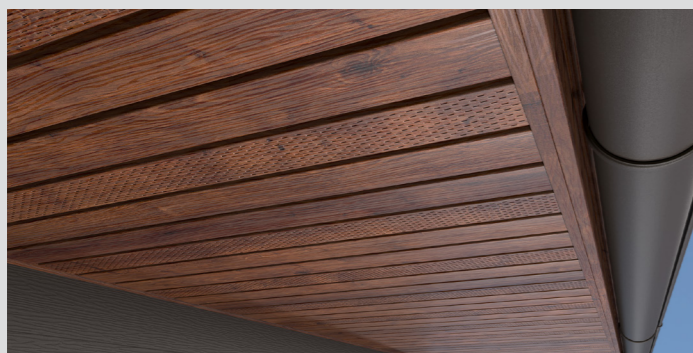

Стандартная длина металлических софитов – 2400 мм, ширина софитов - 326 мм, ширина видимой части 303 мм.
Возможно изготовление панелей нестандартного размера под заказ (до 4000 мм).

Панель софита
без перфорации

Панель софита
с центральной перфорацией

Панель софита
с полной перфорацией

Софит из панелей
сайдинга

Возможно изготовление панелей нестандартного размера под заказ (до 6000 мм).
Ширина панель «Скандинавский брус Модерн узкий» – 169 мм, ширина видимой части 147 мм.
Ширина панели «Скандинавский брус Модерн широкий» – 228 мм, ширина видимой части – 206 мм.