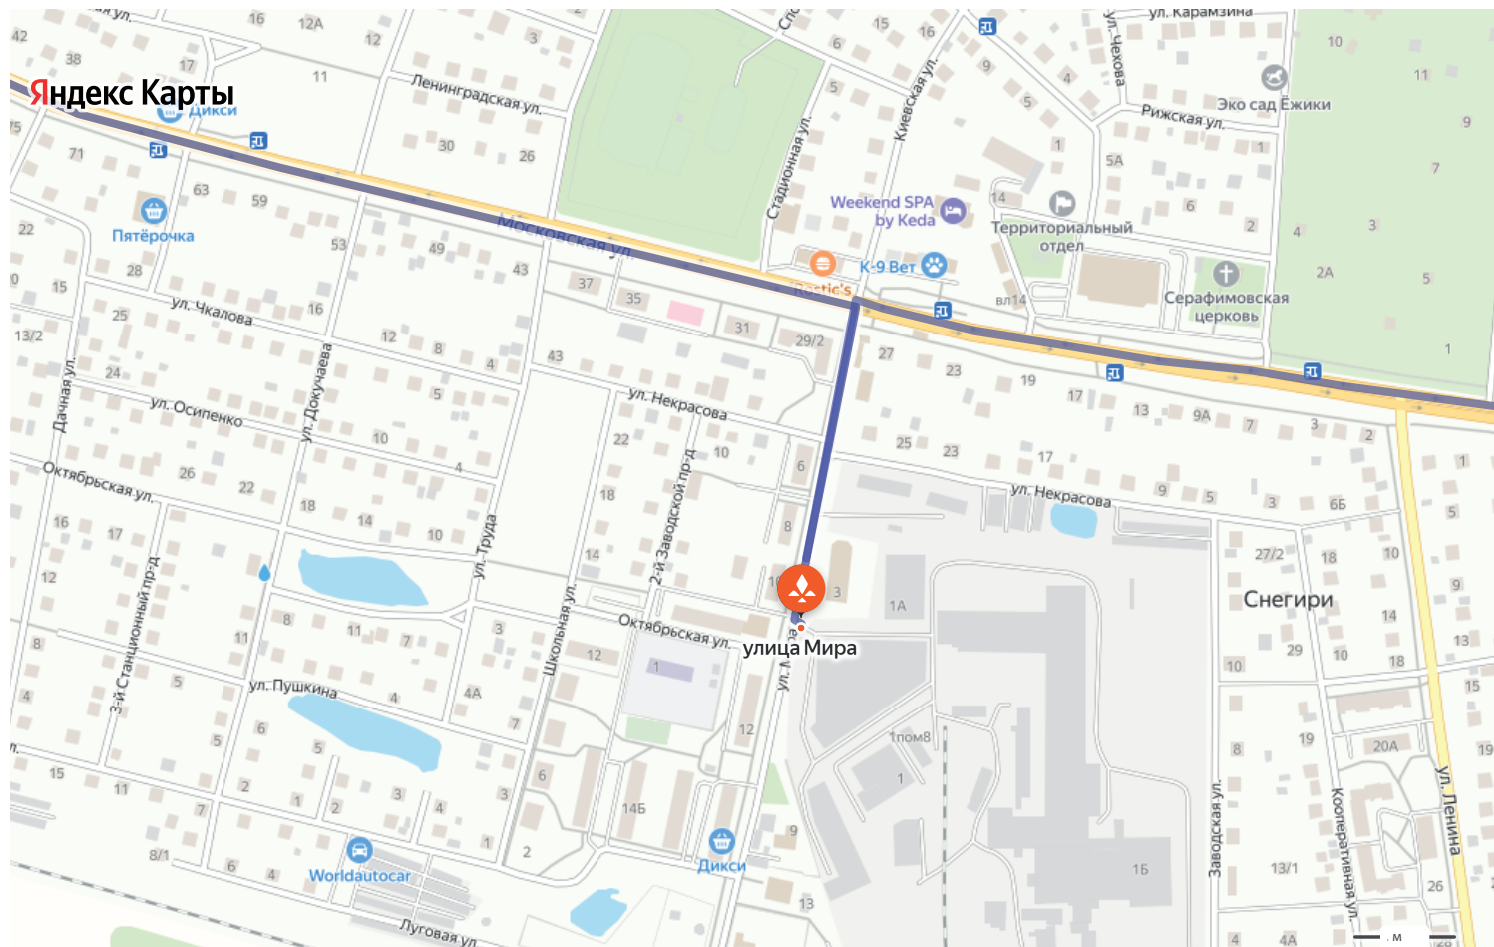

Схема проезда в офис АКВАСИСТЕМ (ООО «СТ»)

Маршрут
ЦКАД - Волоколамское ш. -
дп. Снегири, ул. Мира, 3

Маршрут
МКАД - Волоколамское ш. -
дп. Снегири, ул. Мира, 3

Офисно-производственное здание

Входная группа, вход на ресепшен / оформление отгрузочных документов